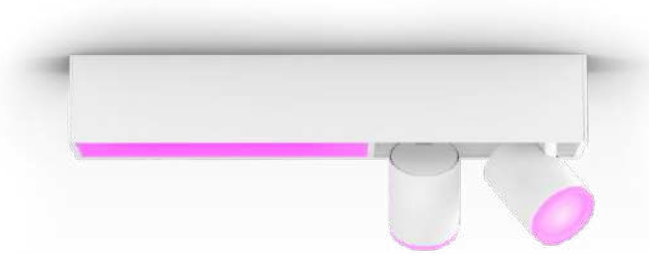

PHILIPS

Lampă de plafon
Centris cu 2 spoturi

Hue cu ambianță albă și
color

LED integrat

Control Bluetooth prin aplicație

Controlați prin intermediul
aplicației sau al vocii*

Adăugați o consolă Hue Bridge
pentru a descoperi mai multe

8720169318373

Iluminat simplu și inteligent

Obțineți atât iluminat funcțional, cât și ambiental prin intermediul unui singur corp de iluminat. Centris de culoare albă are o lampă de plafon fixă și două spoturi care pot fi orientate la unghiuri individuale. Setează fiecare lumină a instalației în oricare dintre milioanele de culori, pentru a obține un aspect cu adevărat unic.

Repere

Combinați iluminatul funcțional și cel ambiental într-o singură instalație

Philips Hue Centris armonizează funcționalitatea cu estetica într-o lampă de plafon care combină o instalație centrală cu spoturi de iluminat care pot fi orientate individual pentru a evidenția diferitele zone ale încăperii. Setează Centris la una dintre milioanele de culori sau la orice nuanță de lumină albă caldă până la rece sau setează fiecare lumină a lămpii la propria nuanță individuală pentru un aspect mai dinamic.