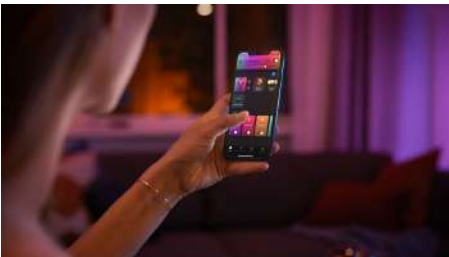

Posibilități nelimitate

- Combinați iluminatul funcțional și cel ambiental într-o singură instalație

Iluminat simplu și inteligent

- Controlați până la 10 lumini cu aplicația prin Bluetooth
- Controlați luminile prin intermediul vocii*
- Creați o experiență personalizată cu iluminatul inteligent color
- Creați atmosfera perfectă cu o lumină albă caldă până la rece
- Obțineți rețete de lumină perfecte pentru activitățile zilnice
- Deblocați suita completă de funcții de iluminare inteligentă cu Hue Bridge

Repere

Combinați iluminatul funcțional și cel ambiental într-o singură instalație

Philips Hue Centris armonizează funcționalitatea cu estetica într-o lampă de plafon care combină o instalație centrală cu spoturi de iluminat care pot fi orientate individual pentru a evidenția diferitele zone ale încăperii. Setează Centris la una dintre milioanele de culori sau la orice nuanță de lumină albă caldă până la rece sau setează fiecare lumină a lămpii la propria nuanță individuală pentru un aspect mai dinamic.

Controlați până la 10 lumini cu aplicația prin Bluetooth

Cu aplicația Hue Bluetooth, puteți controla luminile inteligente Hue într-o singură încăpere a locuinței dvs. Adăugați până la 10 lumini inteligente și controlați-le cu o singură atingere a unui buton de pe dispozitivul dvs. mobil.