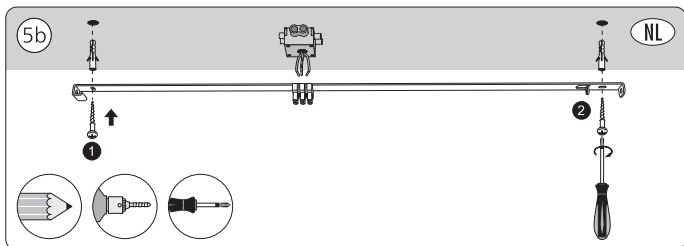

Signify  
I.B.R.S. / C.C.R.I. Numéro 10461  
5600 VB Eindhoven,  
the Netherlands  
00800-74454775

© 2024 Signify Holding  
All rights reserved

Last update: 01/2024

[www.philips-hue.com](http://www.philips-hue.com)