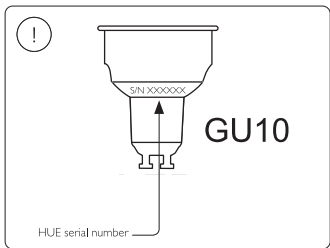

Signify  
I.B.R.S. / C.C.R.I. Numéro 10461  
5600 VB Eindhoven,  
the Netherlands  
00800-74454775

© 2024 Signify Holding  
All rights reserved

Last update: 01/2024

[www.philips-hue.com](http://www.philips-hue.com)