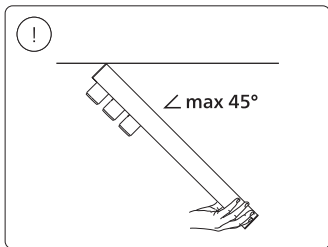

Signify  
I.B.R.S. / C.C.R.I. Numéro 10461  
5600 VB Eindhoven,  
the Netherlands  
00800-74454775

© 2024 Signify Holding  
All rights reserved

Last update: 01/2024

[www.philips-hue.com](http://www.philips-hue.com)