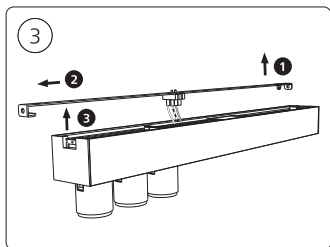

Signify  
I.B.R.S. / C.C.R.I. Numéro 10461  
5600 VB Eindhoven,  
the Netherlands  
00800-74454775

© 2024 Signify Holding  
All rights reserved

Last update: 01/2024

[www.philips-hue.com](http://www.philips-hue.com)