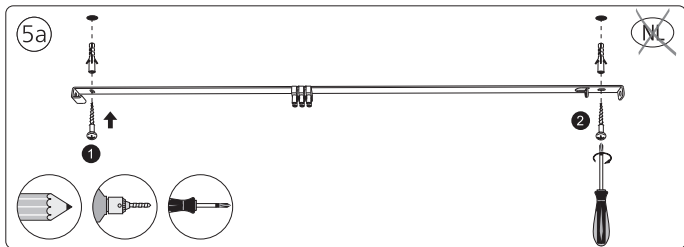

Signify  
I.B.R.S. / C.C.R.I. Numéro 10461  
5600 VB Eindhoven,  
the Netherlands  
00800-74454775

© 2024 Signify Holding  
All rights reserved

Last update: 01/2024

[www.philips-hue.com](http://www.philips-hue.com)