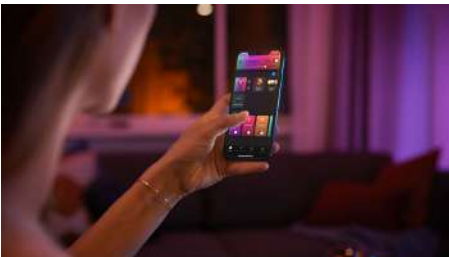

Posibilități nelimitate

- Combinați iluminatul funcțional și cel ambianțial într-o singură instalație

Iluminat simplu și inteligent

- Controlați până la 10 lumini cu aplicația prin Bluetooth
- Controlați luminile prin intermediul vocii*
- Creați o experiență personalizată cu iluminatul inteligent color
- Creați atmosfera perfectă cu o lumină albă caldă până la rece
- Obțineți rețete de lumină perfecte pentru activitățile zilnice
- Deblocați suita completă de funcții de iluminare inteligentă cu Hue Bridge

Repere

Combinați iluminatul funcțional și cel ambiental într-o singură instalație

Philips Hue Centris armonizează funcționalitatea cu estetica într-o lampă de plafon care combină o instalație centrală cu spoturi de iluminat care pot fi orientate individual pentru a evidenția diferitele zone ale încăperii. Setăți Centris la una dintre milioanele de culori sau la orice nuanță de lumină albă caldă până la rece sau setați fiecare lumină a lămpii la propria nuanță individuală pentru un aspect mai dinamic.

Controlați până la 10 lumini cu aplicația prin Bluetooth

Cu aplicația Hue Bluetooth, puteți controla luminile inteligente Hue într-o singură încăpere a locuinței dvs. Adăugați până la 10 lumini inteligente și controlați-le cu o singură atingere a unui buton de pe dispozitivul dvs. mobil.