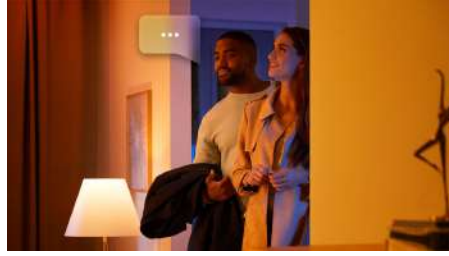

Philips Hue funcționează cu Amazon Alexa și Google Assistant, atunci când este asociat cu un dispozitiv Google Nest sau Amazon Echo. Comenzile vocale simple vă permit să controlați mai multe lumini dintr-o încăpere sau doar o singură lumină.

Creați o experiență personalizată cu iluminatul inteligent color