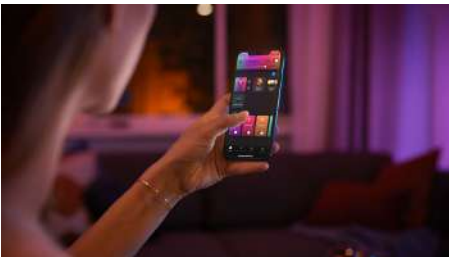

Posibilități nelimitate

- Combinați iluminatul funcțional și cel ambiental într-o singură instalație

Iluminat simplu și inteligent

- Controlați până la 10 lumini cu aplicația prin Bluetooth
- Controlați luminile prin intermediul vocii*
- Creați o experiență personalizată cu iluminatul inteligent color
- Creați atmosfera perfectă cu o lumină albă caldă până la rece
- Obțineți rețete de lumină perfecte pentru activitățile zilnice
- Deblocați suita completă de funcții de iluminare inteligentă cu Hue Bridge

Repere

Combinați iluminatul funcțional și cel ambiental într-o singură instalație

Philips Hue Centris armonizează funcționalitatea cu estetica într-o lampă de plafon care combină o instalație centrală cu spoturi de iluminat care pot fi orientate individual pentru a evidenția diferitele zone ale încăperii. Setăți Centris la una dintre milioanele de culori sau la orice nuanță de lumină albă caldă până la rece sau setați fiecare lumină a lămpii la propria nuanță individuală pentru un aspect mai dinamic.

Controlați până la 10 lumini cu aplicația prin Bluetooth

Cu aplicația Hue Bluetooth, puteți controla luminile inteligente Hue într-o singură încăpere a locuinței dvs. Adăugați până la 10 lumini inteligente și controlați-le cu o singură atingere a unui buton de pe dispozitivul dvs. mobil.