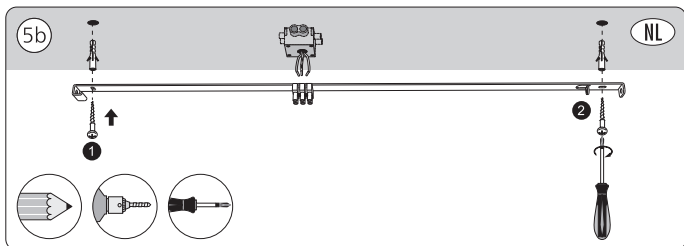

Excl.

Signify
I.B.R.S. / C.C.R.I. Numéro 10461
5600 VB Eindhoven,
the Netherlands
00800-74454775

© 2024 Signify Holding
All rights reserved

Last update: 01/2024

www.philips-hue.com

440402913013