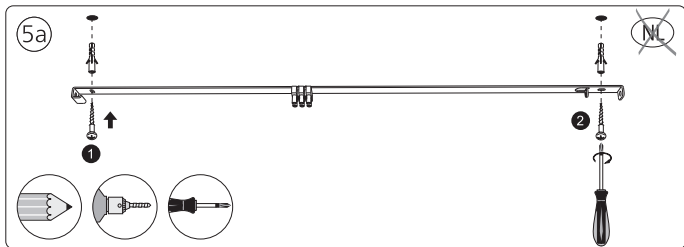

Excl.

Signify
I.B.R.S. / C.C.R.I. Numéro 10461
5600 VB Eindhoven,
the Netherlands
00800-74454775

© 2024 Signify Holding
All rights reserved

Last update: 01/2024

www.philips-hue.com

440402913013