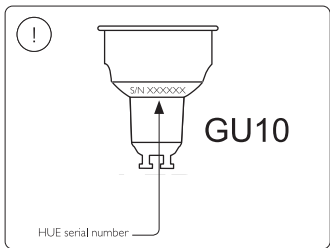

Excl.

Signify
I.B.R.S. / C.C.R.I. Numéro 10461
5600 VB Eindhoven,
the Netherlands
00800-74454775

© 2024 Signify Holding
All rights reserved

Last update: 01/2024

www.philips-hue.com

440402913013