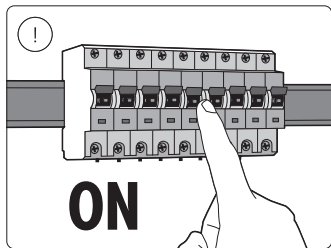

Excl.

Signify
I.B.R.S. / C.C.R.I. Numéro 10461
5600 VB Eindhoven,
the Netherlands
00800-74454775

© 2024 Signify Holding
All rights reserved

Last update: 01/2024

www.philips-hue.com

440402913013