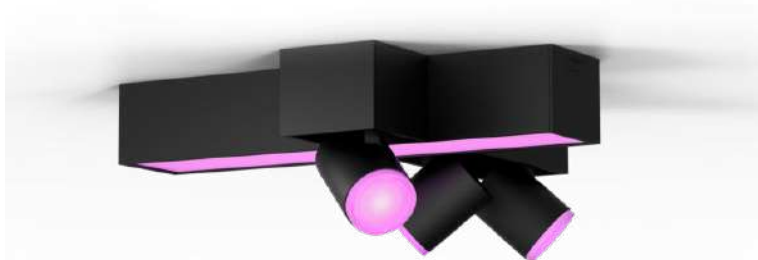

PHILIPS

Lampă de plafon Centris
cu 3 spoturi încrucișate

Hue cu ambianță albă și
color

LED integrat

Control Bluetooth prin aplicație

Controlați prin intermediul
aplicației sau al vocii*

Adăugați o consolă Hue Bridge
pentru a descoperi mai multe

8720169318670

Iluminat simplu și inteligent

Obțineți atât iluminat funcțional, cât și ambiental prin intermediul unui singur corp de iluminat. Centris de culoare neagră are o lampă de plafon fixă și trei spoturi care pot fi orientate la unghiuri individuale. Setează fiecare lumină a instalației în oricare dintre milioanele de culori, pentru a obține un aspect cu adevărat unic.

Repere

Combinați iluminatul funcțional și cel ambiental într-o singură instalație

Philips Hue Centris armonizează funcționalitatea cu estetica într-o lampă de plafon care combină o instalație centrală cu spoturi de iluminat care pot fi orientate individual pentru a evidenția diferitele zone ale încăperii. Setăți Centris la una dintre milioanele de culori sau la orice nuanță de lumină albă caldă până la rece sau setați fiecare lumină a lămpii la propria nuanță individuală pentru un aspect mai dinamic.