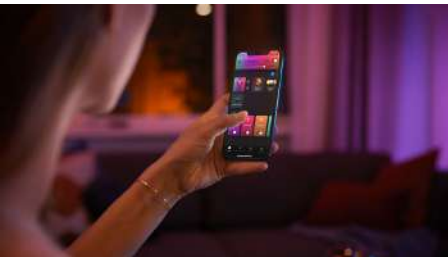

Posibilități nelimitate

- Combinați iluminatul funcțional și cel ambiental într-o singură instalație

Iluminat simplu și inteligent

- Controlați până la 10 lumini cu aplicația prin Bluetooth
- Controlați luminile prin intermediul vocii*
- Creați o experiență personalizată cu iluminatul inteligent color
- Creați atmosfera perfectă cu o lumină albă caldă până la rece
- Obțineți rețete de lumină perfecte pentru activitățile zilnice
- Deblocați suita completă de funcții de iluminare inteligentă cu Hue Bridge

Repere

Combinați iluminatul funcțional și cel ambiental într-o singură instalație

Philips Hue Centris armonizează funcționalitatea cu estetica într-o lampă de plafon care combină o instalație centrală cu spoturi de iluminat care pot fi orientate individual pentru a evidenția diferitele zone ale încăperii. Setăți Centris la una dintre milioanele de culori sau la orice nuanță de lumină albă caldă până la rece sau setați fiecare lumină a lămpii la propria nuanță individuală pentru un aspect mai dinamic.

Controlați până la 10 lumini cu aplicația prin Bluetooth

Cu aplicația Hue Bluetooth, puteți controla luminile inteligente Hue într-o singură încăpere a locuinței dvs. Adăugați până la 10 lumini inteligente și controlați-le cu o singură atingere a unui buton de pe dispozitivul dvs. mobil.