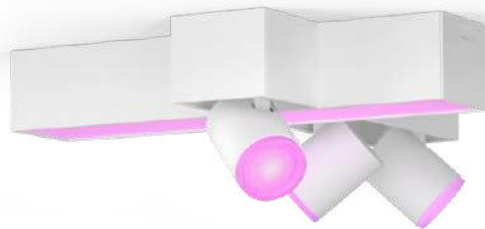

PHILIPS

Lampă de plafon Centris
cu 3 spoturi încrucișate

Hue cu ambianță albă și
color

LED integrat

Control Bluetooth prin aplicație

Controlați prin intermediul
aplicației sau al vocii*

Adăugați o consolă Hue Bridge
pentru a descoperi mai multe

8720169318731

Iluminat simplu și inteligent

Obțineți atât iluminat funcțional, cât și ambiental prin intermediul unei singure instalații de iluminat. Centris de culoare albă are o lampă de plafon fixă și trei spoturi care pot fi orientate la unghiuri individuale. Setează fiecare lumină a instalației în oricare dintre milioanele de culori, pentru a obține un aspect cu adevărat unic.

Repere

Combinați iluminatul funcțional și cel ambiental într-o singură instalație

Philips Hue Centris armonizează funcționalitatea cu estetica într-o lampă de plafon care combină o instalație centrală cu spoturi de iluminat care pot fi orientate individual pentru a evidenția diferitele zone ale încăperii. Setăți Centris la una dintre milioanele de culori sau la orice nuanță de lumină albă caldă până la rece sau setați fiecare lumină a lămpii la propria nuanță individuală pentru un aspect mai dinamic.