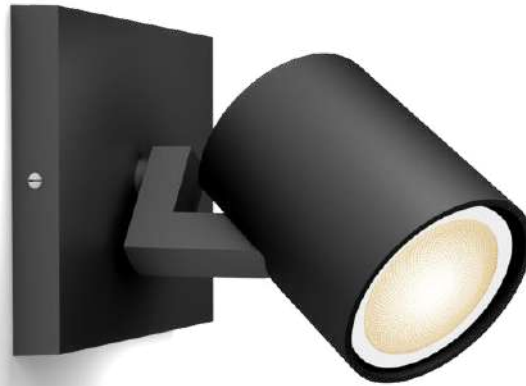

PHILIPS

Spot luminos de
prelungire unic Runner

Hue cu ambianță albă

Include bec cu LED GU10

Control Bluetooth prin aplicație

Controlați prin intermediul
aplicației sau al vocii*

Adăugați o consolă Hue Bridge
pentru a descoperi mai multe

8720169320598

Iluminat simplu și inteligent

Cu un capăt ajustabil, spotul luminos Philips Hue White ambiance Runner negru îți permite să luminezi orice colț al încăperii cu o lumină albă de la caldă la rece. Folosește rețele de lumină încorporate pentru rutina ta zilnică și obține controlul instantaneu cu Bluetooth. Conectează-te la o consolă Hue Bridge pentru mai multe caracteristici.