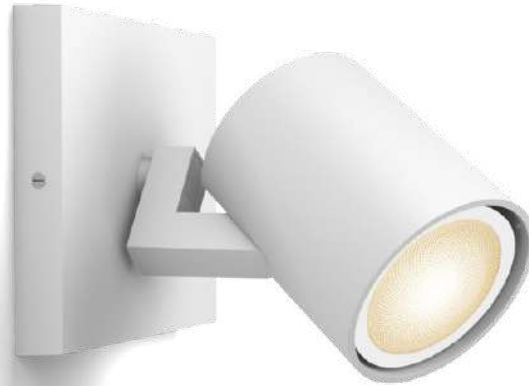

PHILIPS

Spot luminos de
prelungire unic Runner

Hue cu ambianță albă

Include bec cu LED GU10

Control Bluetooth prin aplicație

Controlați prin intermediul
aplicației sau al vocii*

Adăugați o consolă Hue Bridge
pentru a descoperi mai multe

8720169320659

Iluminat simplu și inteligent

Cu un capăt ajustabil, spotul luminos Philips Hue White ambiance Runner alb îți permite să luminezi orice colț al încăperii cu o lumină albă de la caldă la rece. Folosește rețele de lumină încorporate pentru rutina ta zilnică și obține controlul instantaneu cu Bluetooth. Conectează-te la o consolă Hue Bridge pentru mai multe caracteristici.