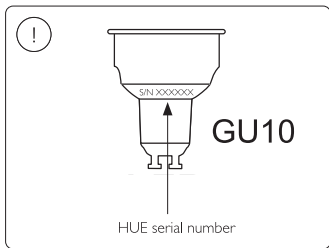

1 x CR2032

Excl.

B

Signify
I.B.R.S. / C.C.R.I. Numéro 10461
5600 VB Eindhoven,
the Netherlands
00800-74454775

© 2024 Signify Holding
All rights reserved

Last update: 01/2024

www.philips-hue.com

440402905305