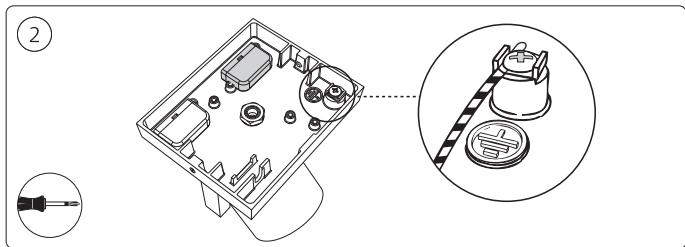

1 x CR2032

Excl.

B

Signify
I.B.R.S. / C.C.R.I. Numéro 10461
5600 VB Eindhoven,
the Netherlands
00800-74454775

© 2024 Signify Holding
All rights reserved

Last update: 01/2024

www.philips-hue.com

440402905305