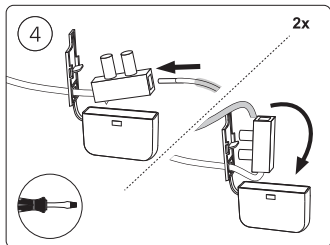

1 x CR2032

Excl.

B

Signify
I.B.R.S. / C.C.R.I. Numéro 10461
5600 VB Eindhoven,
the Netherlands
00800-74454775

© 2024 Signify Holding
All rights reserved

Last update: 01/2024

www.philips-hue.com

440402905305