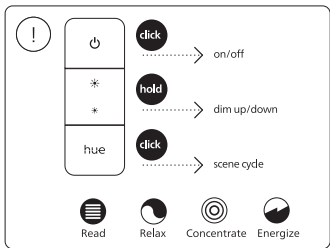

PHILIPS

hue personal
wireless
lighting

Runner

Hue serial number

User manual
Benutzerhandbuch
Notice d'emploi
Manual de usuario
Manual do usuário
Manuale d'uso

Incl.

A

B

1 x CR2032

Excl.

B

Signify
I.B.R.S. / C.C.R.I. Numéro 10461
5600 VB Eindhoven,
the Netherlands
00800-74454775

© 2024 Signify Holding
All rights reserved

Last update: 01/2024

www.philips-hue.com

440402905305