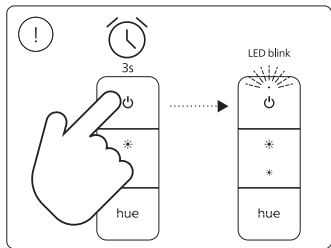

1 x CR2032

Excl.

B

Signify
I.B.R.S. / C.C.R.I. Numéro 10461
5600 VB Eindhoven,
the Netherlands
00800-74454775

© 2024 Signify Holding
All rights reserved

Last update: 01/2024

www.philips-hue.com

440402905305