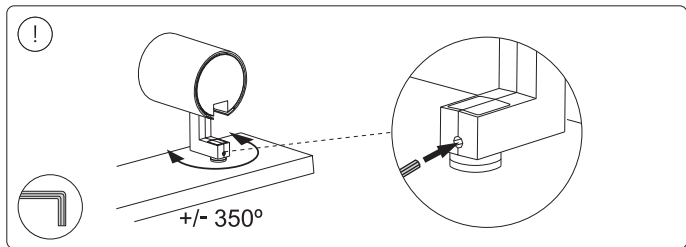

1 x CR2032

Excl.

B

Signify
I.B.R.S. / C.C.R.I. Numéro 10461
5600 VB Eindhoven,
the Netherlands
00800-74454775

© 2024 Signify Holding
All rights reserved

Last update: 01/2024

www.philips-hue.com

440402905305