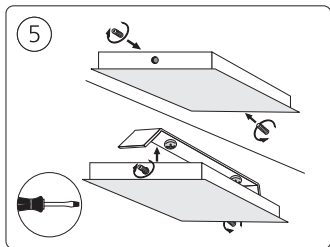

1 x CR2032

Excl.

B

Signify
I.B.R.S. / C.C.R.I. Numéro 10461
5600 VB Eindhoven,
the Netherlands
00800-74454775

© 2024 Signify Holding
All rights reserved

Last update: 01/2024

www.philips-hue.com

440402905305