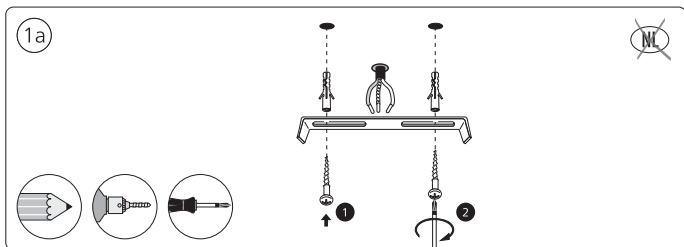

1 x CR2032

Excl.

B

Signify
I.B.R.S. / C.C.R.I. Numéro 10461
5600 VB Eindhoven,
the Netherlands
00800-74454775

© 2024 Signify Holding
All rights reserved

Last update: 01/2024

www.philips-hue.com

440402905305