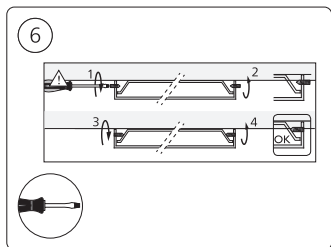

1 x CR2032

Excl.

B

Signify
I.B.R.S. / C.C.R.I. Numéro 10461
5600 VB Eindhoven,
the Netherlands
00800-74454775

© 2024 Signify Holding
All rights reserved

Last update: 01/2024

www.philips-hue.com

440402905305