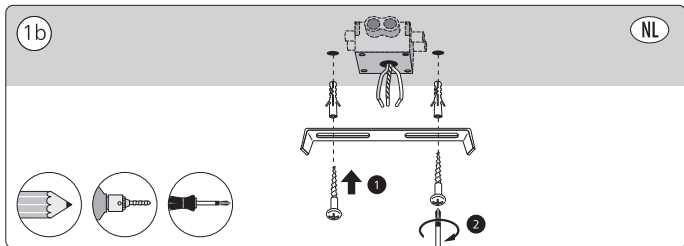

1 x CR2032

Excl.

B

Signify
I.B.R.S. / C.C.R.I. Numéro 10461
5600 VB Eindhoven,
the Netherlands
00800-74454775

© 2024 Signify Holding
All rights reserved

Last update: 01/2024

www.philips-hue.com

440402905305