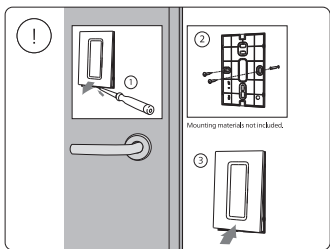

1 x CR2032

Excl.

B

Signify
I.B.R.S. / C.C.R.I. Numéro 10461
5600 VB Eindhoven,
the Netherlands
00800-74454775

© 2024 Signify Holding
All rights reserved

Last update: 01/2024

www.philips-hue.com

440402905305