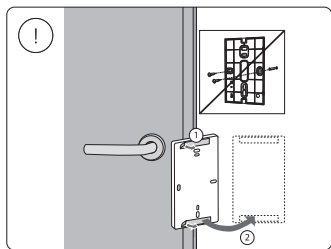

1 x CR2032

Excl.

B

Signify
I.B.R.S. / C.C.R.I. Numéro 10461
5600 VB Eindhoven,
the Netherlands
00800-74454775

© 2024 Signify Holding
All rights reserved

Last update: 01/2024

www.philips-hue.com

440402905305