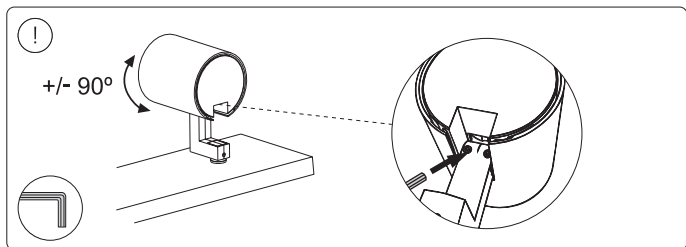

1 x CR2032

Excl.

B

Signify
I.B.R.S. / C.C.R.I. Numéro 10461
5600 VB Eindhoven,
the Netherlands
00800-74454775

© 2024 Signify Holding
All rights reserved

Last update: 01/2024

www.philips-hue.com

440402905305