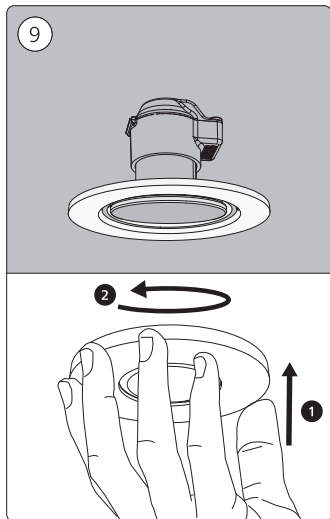

**PHILIPS**

**hue** personal  
wireless  
lighting

Xamento

HUE serial number

User manual  
Benutzerhandbuch  
Notice d'emploi  
Manual de usuario  
Manual do usuário  
Manuale d'uso

Incl.

Excl.

Signify  
I.B.R.S. / C.C.R.I. Numéro 10461  
5600 VB Eindhoven,  
the Netherlands  
00800-74454775