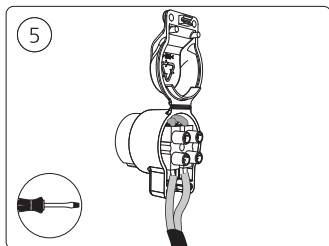

**PHILIPS**

**hue** personal  
wireless  
lighting

Xamento

HUE serial number

User manual  
Benutzerhandbuch  
Notice d'emploi  
Manual de usuario  
Manual do usuário  
Manuale d'uso

Incl.

Excl.

Signify  
I.B.R.S. / C.C.R.I. Numéro 10461  
5600 VB Eindhoven,  
the Netherlands  
00800-74454775