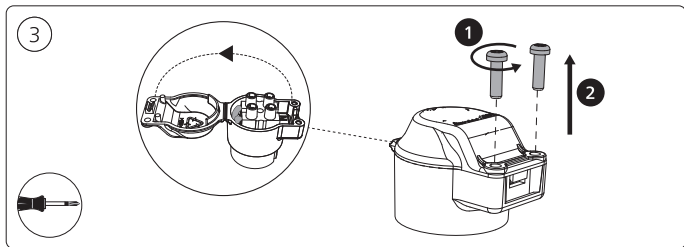

**PHILIPS**

**hue** personal  
wireless  
lighting

Xamento

HUE serial number

User manual  
Benutzerhandbuch  
Notice d'emploi  
Manual de usuario  
Manual do usuário  
Manuale d'uso

Incl.

Excl.

Signify  
I.B.R.S. / C.C.R.I. Numéro 10461  
5600 VB Eindhoven,  
the Netherlands  
00800-74454775