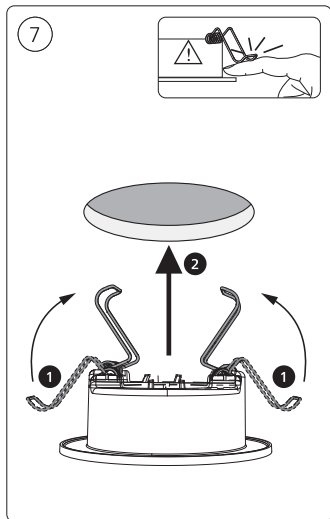

**PHILIPS**

**hue** personal  
wireless  
lighting

Xamento

HUE serial number

User manual  
Benutzerhandbuch  
Notice d'emploi  
Manual de usuario  
Manual do usuário  
Manuale d'uso

Incl.

Excl.

Signify  
I.B.R.S. / C.C.R.I. Numéro 10461  
5600 VB Eindhoven,  
the Netherlands  
00800-74454775