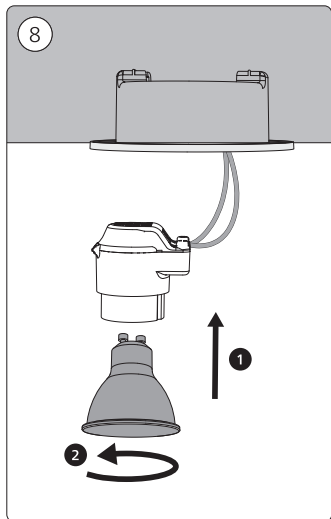

**PHILIPS**

**hue** personal  
wireless  
lighting

Xamento

HUE serial number

User manual  
Benutzerhandbuch  
Notice d'emploi  
Manual de usuario  
Manual do usuário  
Manuale d'uso

Incl.

Excl.

Signify  
I.B.R.S. / C.C.R.I. Numéro 10461  
5600 VB Eindhoven,  
the Netherlands  
00800-74454775