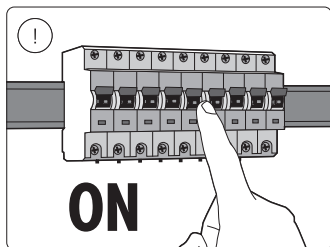

**PHILIPS**

**hue** personal  
wireless  
lighting

Xamento

HUE serial number

User manual  
Benutzerhandbuch  
Notice d'emploi  
Manual de usuario  
Manual do usuário  
Manuale d'uso

Incl.

Excl.

Signify  
I.B.R.S. / C.C.R.I. Numéro 10461  
5600 VB Eindhoven,  
the Netherlands  
00800-74454775