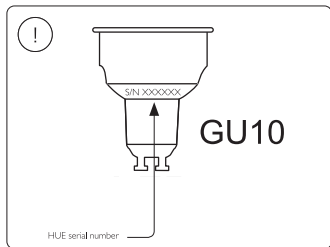

**PHILIPS**

**hue** personal  
wireless  
lighting

Xamento

HUE serial number

User manual  
Benutzerhandbuch  
Notice d'emploi  
Manual de usuario  
Manual do usuário  
Manuale d'uso

Incl.

Excl.

Signify  
I.B.R.S. / C.C.R.I. Numéro 10461  
5600 VB Eindhoven,  
the Netherlands  
00800-74454775