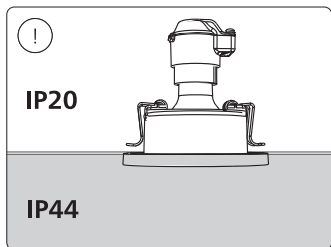

**PHILIPS**

**hue** personal  
wireless  
lighting

Xamento

HUE serial number

User manual  
Benutzerhandbuch  
Notice d'emploi  
Manual de usuario  
Manual do usuário  
Manuale d'uso

Incl.

Excl.

Signify  
I.B.R.S. / C.C.R.I. Numéro 10461  
5600 VB Eindhoven,  
the Netherlands  
00800-74454775