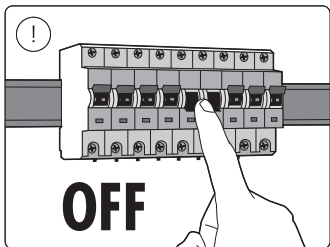

**PHILIPS**

**hue** personal  
wireless  
lighting

Xamento

HUE serial number

User manual  
Benutzerhandbuch  
Notice d'emploi  
Manual de usuario  
Manual do usuário  
Manuale d'uso

Incl.

Excl.

Signify  
I.B.R.S. / C.C.R.I. Numéro 10461  
5600 VB Eindhoven,  
the Netherlands  
00800-74454775