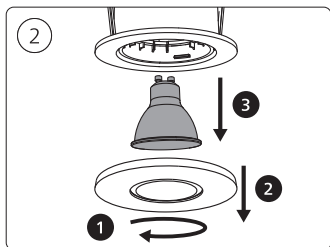

**PHILIPS**

**hue** personal  
wireless  
lighting

Xamento

HUE serial number

User manual  
Benutzerhandbuch  
Notice d'emploi  
Manual de usuario  
Manual do usuário  
Manuale d'uso

Incl.

Excl.

Signify  
I.B.R.S. / C.C.R.I. Numéro 10461  
5600 VB Eindhoven,  
the Netherlands  
00800-74454775