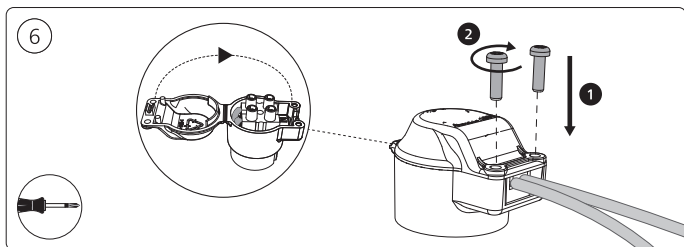

**PHILIPS**

**hue** personal  
wireless  
lighting

Xamento

HUE serial number

User manual  
Benutzerhandbuch  
Notice d'emploi  
Manual de usuario  
Manual do usuário  
Manuale d'uso

Incl.

Excl.

Signify  
I.B.R.S. / C.C.R.I. Numéro 10461  
5600 VB Eindhoven,  
the Netherlands  
00800-74454775