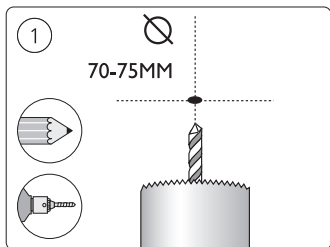

**PHILIPS**

**hue** personal  
wireless  
lighting

Xamento

HUE serial number

User manual  
Benutzerhandbuch  
Notice d'emploi  
Manual de usuario  
Manual do usuário  
Manuale d'uso

Incl.

Excl.

Signify  
I.B.R.S. / C.C.R.I. Numéro 10461  
5600 VB Eindhoven,  
the Netherlands  
00800-74454775