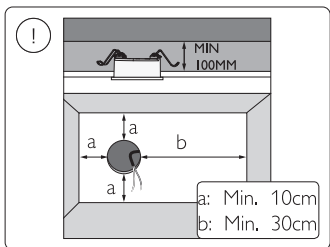

**PHILIPS**

**hue** personal  
wireless  
lighting

Xamento

HUE serial number

User manual  
Benutzerhandbuch  
Notice d'emploi  
Manual de usuario  
Manual do usuário  
Manuale d'uso

Incl.

Excl.

Signify  
I.B.R.S. / C.C.R.I. Numéro 10461  
5600 VB Eindhoven,  
the Netherlands  
00800-74454775