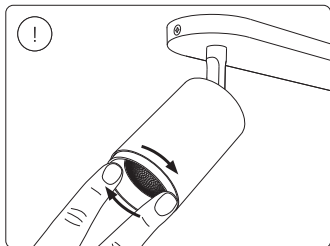

Excl.

B

Signify
I.B.R.S. / C.C.R.I. Numéro 10461
5600 VB Eindhoven,
the Netherlands
00800-74454775

© 2024 Signify Holding
All rights reserved

Last update: 01/2024

www.philips-hue.com

440402911483