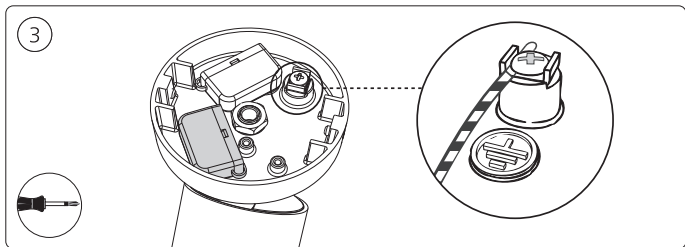

Excl.

B

Signify
I.B.R.S. / C.C.R.I. Numéro 10461
5600 VB Eindhoven,
the Netherlands
00800-74454775

© 2024 Signify Holding
All rights reserved

Last update: 01/2024

www.philips-hue.com

440402911483