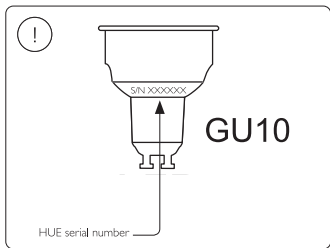

Excl.

B

Signify
I.B.R.S. / C.C.R.I. Numéro 10461
5600 VB Eindhoven,
the Netherlands
00800-74454775

© 2024 Signify Holding
All rights reserved

Last update: 01/2024

www.philips-hue.com

440402911483