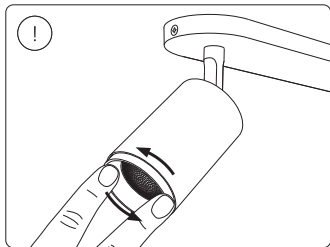

Excl.

B

Signify
I.B.R.S. / C.C.R.I. Numéro 10461
5600 VB Eindhoven,
the Netherlands
00800-74454775

© 2024 Signify Holding
All rights reserved

Last update: 01/2024

www.philips-hue.com

440402911483