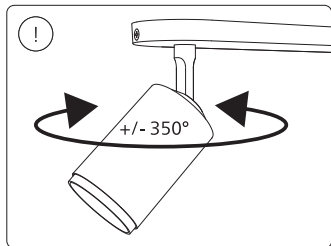

Excl.

B

Signify
I.B.R.S. / C.C.R.I. Numéro 10461
5600 VB Eindhoven,
the Netherlands
00800-74454775

© 2024 Signify Holding
All rights reserved

Last update: 01/2024

www.philips-hue.com

440402911483