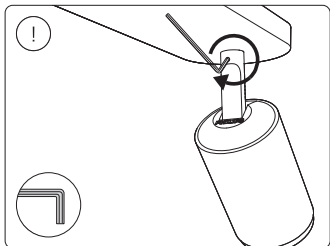

Excl.

B

Signify
I.B.R.S. / C.C.R.I. Numéro 10461
5600 VB Eindhoven,
the Netherlands
00800-74454775

© 2024 Signify Holding
All rights reserved

Last update: 01/2024

www.philips-hue.com

440402911483