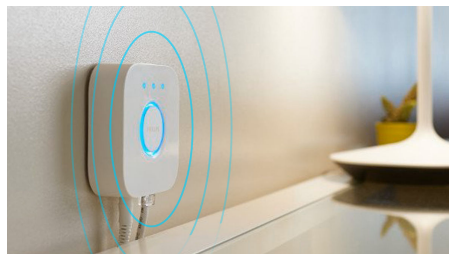

Repere

Controlați până la 10 lumini cu aplicația prin Bluetooth

Cu aplicația Hue Bluetooth, puteți controla luminile inteligente Hue într-o singură încăpere a locuinței dvs. Adăugați până la 10 lumini inteligente și controlați-le cu o singură atingere a unui buton de pe dispozitivul dvs. mobil.

Obțineți rețete de lumină perfecte pentru activitățile zilnice

Faceți-vă ziua mai ușoară și mai plăcută cu rețete de lumină presetate, concepute special pentru activitățile dvs. zilnice: Înviorare, Concentrare, Citit și Relaxare. Cele două scene cu tonuri reci, Înviorare și Concentrare, vă ajută să vă începeți ziua sau să vă păstrați concentrarea, în timp ce scenele mai calde pentru Citit și Relaxare vă ajută să citiți confortabil sau să vă odihniți mintea.

Deblocați suita completă de funcții de iluminare inteligentă cu Hue Bridge

Hue Bridge deblochează funcțiile care fac ca iluminatul inteligent să fie cu adevărat inteligent – control din afara casei, control vocal, iluminat automatizat și multe altele. Adăugați un Hue Bridge la configurația dvs. pentru a crea experiențe captivante, pentru a beneficia de o tehnologie sigură și fiabilă și multe altele. Hue Bridge este cheia către un iluminat inteligent așa cum nu ați mai văzut până acum.