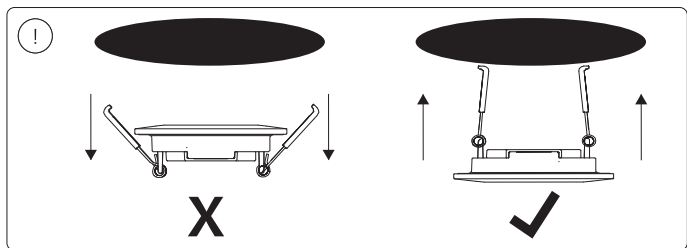

Excl.

**X****X**

IP20
IP44

Ø70 - 75 mm

5

Signify
I.B.R.S. / C.C.R.I. Numéro 10461
5600 VB Eindhoven, the Netherlands
00800-74454775

© 2024 Signify Holding
All rights reserved

Last update: 11/2023