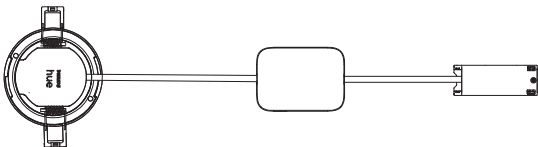

PHILIPS

hue personal
wireless
lighting

Slim recessed light S

HUE serial number

User manual
Benutzerhandbuch
Notice d'emploi
Manual de usuario
Manual do usuário
Manuale d'uso

Incl.

A

B

Excl.

**X****X**

IP20
IP44

Ø70 - 75 mm

5

Signify
I.B.R.S. / C.C.R.I. Numéro 10461
5600 VB Eindhoven, the Netherlands
00800-74454775

© 2024 Signify Holding
All rights reserved

Last update: 11/2023