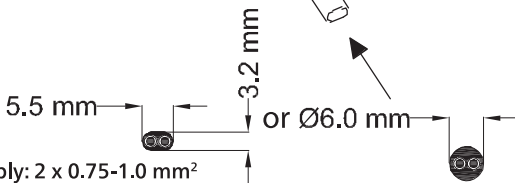

Excl.

**X****X**

IP20
IP44

Ø70 - 75 mm

5

Signify
I.B.R.S. / C.C.R.I. Numéro 10461
5600 VB Eindhoven, the Netherlands
00800-74454775

© 2024 Signify Holding
All rights reserved

Last update: 11/2023