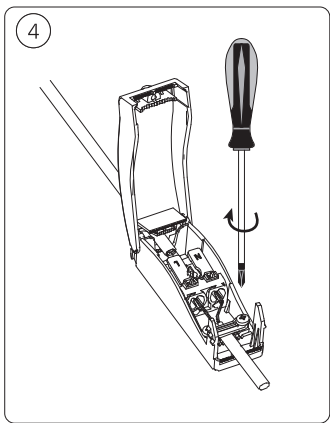

Excl.

**X****X**

IP20
IP44

Ø70 - 75 mm

5

Signify
I.B.R.S. / C.C.R.I. Numéro 10461
5600 VB Eindhoven, the Netherlands
00800-74454775

© 2024 Signify Holding
All rights reserved

Last update: 11/2023