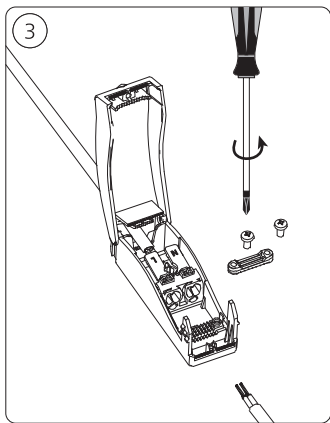

Excl.

**X****X**

IP20
IP44

Ø70 - 75 mm

5

Signify
I.B.R.S. / C.C.R.I. Numéro 10461
5600 VB Eindhoven, the Netherlands
00800-74454775

© 2024 Signify Holding
All rights reserved

Last update: 11/2023