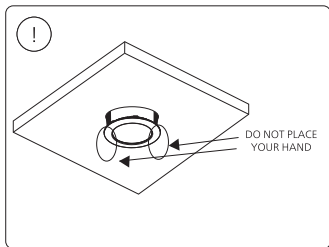

Excl.

**X****X**

IP20
IP44

Ø70 - 75 mm

5

Signify
I.B.R.S. / C.C.R.I. Numéro 10461
5600 VB Eindhoven, the Netherlands
00800-74454775

© 2024 Signify Holding
All rights reserved

Last update: 11/2023