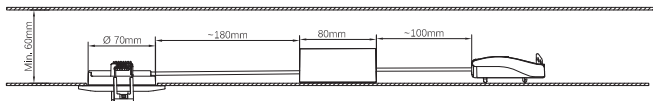

Excl.

**X****X**

IP20
IP44

Ø70 - 75 mm

5

Signify
I.B.R.S. / C.C.R.I. Numéro 10461
5600 VB Eindhoven, the Netherlands
00800-74454775

© 2024 Signify Holding
All rights reserved

Last update: 11/2023