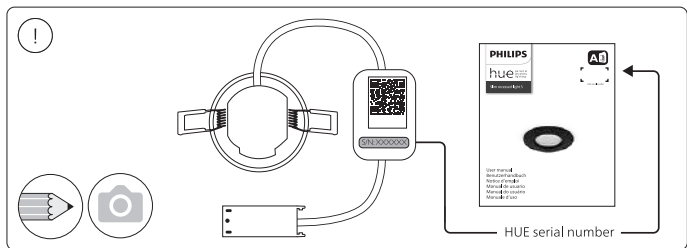

Excl.

**X****X**

IP20
IP44

Ø70 - 75 mm

5

Signify
I.B.R.S. / C.C.R.I. Numéro 10461
5600 VB Eindhoven, the Netherlands
00800-74454775

© 2024 Signify Holding
All rights reserved

Last update: 11/2023