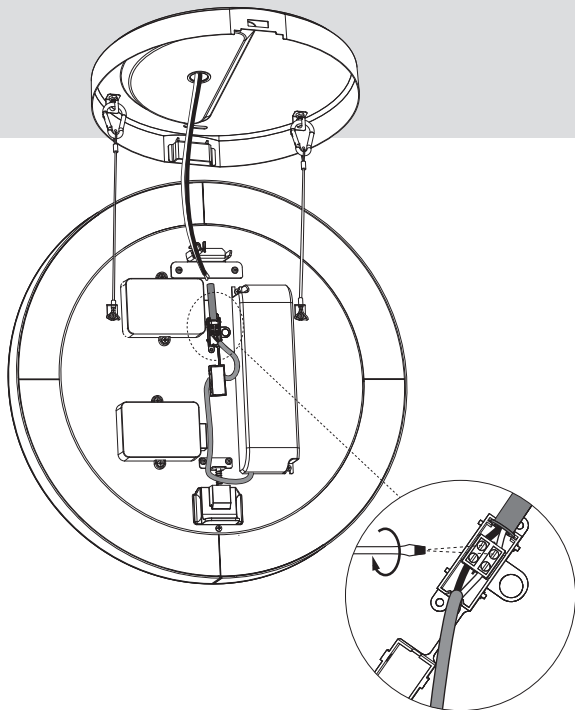

1b

2

Ø 574

3

4

?

Ø 384 mm

Ø 574 mm

7a

7b

Signify
I.B.R.S. / C.C.R.I. Numéro 10461
5600 VB Eindhoven,
the Netherlands
00800-74454775

© 2024 Signify Holding
All rights reserved
Last update: 05/2024

www.philips-hue.com

442296469942