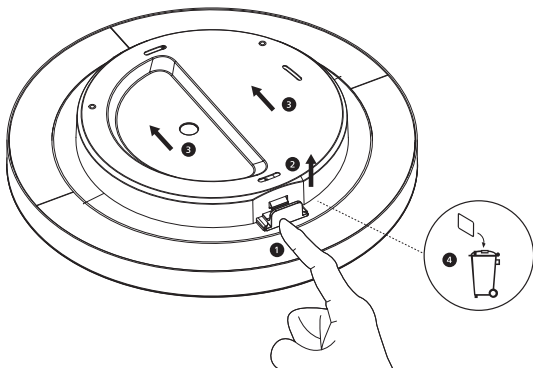

PHILIPS

hue personal
wireless
lighting

Datura

User manual
Benutzerhandbuch
Notice d'emploi
Manual de usuario
Manual do usuário
Manuale d'uso

Incl.

Excl.

B

1a

1b

2

Ø 574

3

4

?

Ø 384 mm

Ø 574 mm