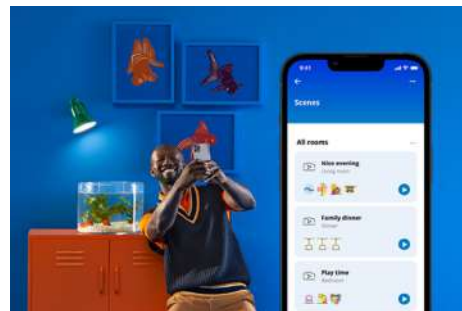

CARACTERISTICI PRINCIPALE ALE PRODUSULUI

- Complet color
- Tensiune joasă
- IP20/strat PU

Funcționalități inteligente de iluminare ușor de configurat

Bucurați-vă instant de beneficiile funcțiilor inteligente doar conectând lampa WIZ la rețeaua Wi-Fi. Controlați cu ușurință lămpile atunci când sunteți departe de casă, programându-le să se aprindă și să se stingă automat. Nu este nevoie să instalați un hardware suplimentar, cum ar fi un hub sau un gateway!

Creați-vă spectacolul de lumini perfect

Realizați propria combinație de moduri de lumină albă și colorată pentru a crea lumina ambientală perfectă pentru momentele zilnice. Salvați noul Spectacol de lumini și selectați-l oricând prin intermediul aplicației WIZ sau cu ajutorul vocii.

Milioane de culori și moduri de lumină în schimbare pentru a vă înfrumuseța ziua

Alegeți orice culoare de lumină care vă place sau pur și simplu aplicați un mod dinamic de lumină pe care l-am conceput pentru dvs. Șemineul sau Oceanul, de exemplu, vă vor ajuta să creați o atmosferă uimitoare și să vă ridicați starea de spirit.