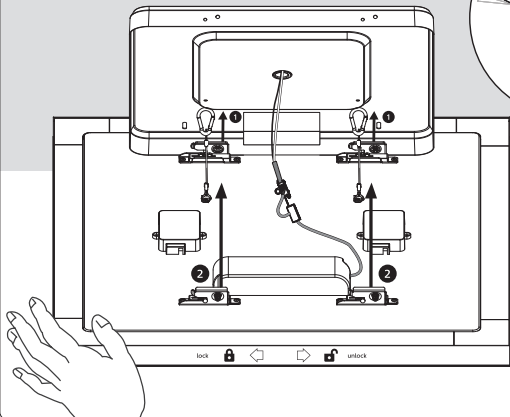

4

5

8

9

10

Signify
I.B.R.S. / C.C.R.I. Numéro 10461
5600 VB Eindhoven,
the Netherlands
00800-74454775

© 2024 Signify Holding
All rights reserved
Last update: 05/2024

www.philips-hue.com