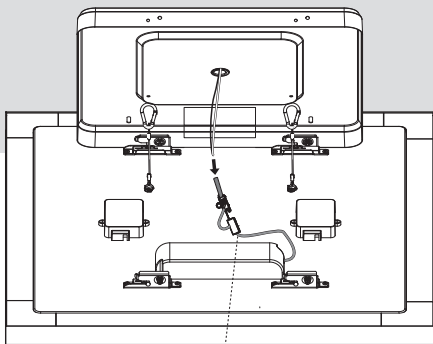

4

5

8

9

10

Signify
I.B.R.S. / C.C.R.I. Numéro 10461
5600 VB Eindhoven,
the Netherlands
00800-74454775

© 2024 Signify Holding
All rights reserved
Last update: 05/2024

www.philips-hue.com