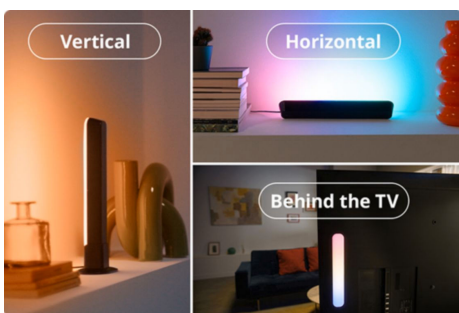

Bare luminoase cu lumină albă și colorată

Adu iluminatul dinamic în locuința ta cu barele luminoase WiZ, cu lumină albă și colorată (2 incluse). Bucură-te de tehnologia RGBIC pentru un iluminat multicolor. Poziționează-le pe orizontală, pe verticală sau în spatele televizorului pentru a crea ambianța perfectă. Modurile presetate îți permit să alegi între lumină dinamică, statică sau personalizabilă. Poți chiar să setezi luminile să pulseze în ritmul muzicii sau să le sincronizezi cu ecranul televizorului (este necesar un dispozitiv HDMI Sync Box).

Folosește-o cum și unde îți place

Plasează barele luminoase cu lumină albă și colorată orizontal sau vertical pe un dulap pentru televizor sau pe birou, sau montează-le în spatele televizorului/monitorului folosind suporturile magnetice din spate. Cu o rotație de 100°, poți răspândi efectele de lumină în toată camera pentru a crea atmosfera perfectă.

Milioane de culori și moduri de lumină în schimbare pentru a vă înfrumuseța ziua

Alegeți orice culoare de lumină care vă place sau pur și simplu aplicați un mod dinamic de lumină pe care l-am conceput pentru dvs. Șemineul sau Oceanul, de exemplu, vă vor ajuta să creați o atmosferă uimitoare și să vă ridicați starea de spirit.

Iluminat captivant care umple încăperea cu lumină

Sincronizează luminile cu muzica și imaginile video folosind HDMI Sync Box pentru a-ți îmbunătăți experiența de divertisment. Perfect pentru filme și jocuri, funcția Sync creează o atmosferă cu adevărat captivantă, asemănătoare unui cinematograful, care dă viață conținutului tău.