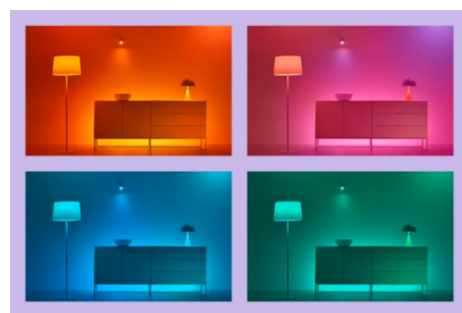

Bare luminoase cu lumină albă și colorată

Adu iluminatul dinamic în locuința ta cu barele luminoase WiZ, cu lumină albă și colorată (2 incluse). Bucură-te de tehnologia RGBIC pentru un iluminat multicolor. Poziționează-le pe orizontală, pe verticală sau în spatele televizorului pentru a crea ambianța perfectă. Modurile presetate îți permit să alegi între lumină dinamică, statică sau personalizabilă. Poți chiar să setezi luminile să pulseze în ritmul muzicii sau să le sincronizezi cu ecranul televizorului (este necesar un dispozitiv HDMI Sync Box).

CARACTERISTICI PRINCIPALE ALE PRODUSULUI

- Mai multe culori simultan
- Numeroase opțiuni de amplasare
- Sincronizează luminile cu televizorul folosind un dispozitiv Sync Box.

Controlați cu ajutorul oricărei platforme pentru locuințe inteligente Matter

Folosește-o cum și unde îți place

Plasează barele luminoase cu lumină albă și colorată orizontal sau vertical pe un dulap pentru televizor sau pe birou, sau montează-le în spatele televizorului/monitorului folosind suporturile magnetice din spate. Cu o rotație de 100°, poți răspândi efectele de lumină în toată camera pentru a crea atmosfera perfectă.

Moduri de lumină statică și dinamică pentru a vă îmbunătăți starea de spirit

Alegeți dintre milioane de culori sau din setul de moduri de lumină pe care l-am conceput pentru dvs. Cu atât de multe opțiuni, puteți aduce magia la toate sărbătorile, petrecerile, întâlnirile intime și dispozițiile zilnice!