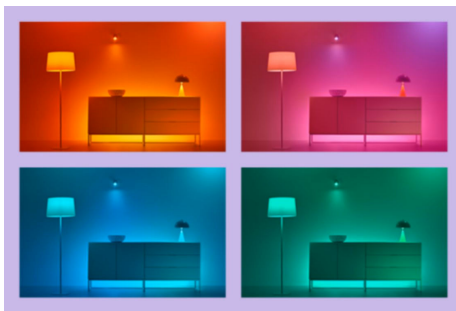

Lampadar LED RGB cu lumină albă și colorată

Transformă-ți spațiul cu lampadarul WiZ, cu lumină albă și colorată. Bucură-te de tehnologia RGBIC pentru configurații uluitoare, multicolore, care creează o atmosferă plăcută în locuința ta. Designul său elegant și minimalist se potrivește în orice colț al casei, în timp ce modurile presetate personalizabile îți permit să alegi între animații dinamice sau lumini delicate și statice. Poți chiar să setezi lumina să pulseze în ritmul muzicii sau să se asorteze culorilor filmului pe care îl privești la televizor (este necesar un dispozitiv HDMI Sync Box).

Milioane de culori și moduri de lumină în schimbare pentru a vă înfrumuseța ziua

Alegeți orice culoare de lumină care vă place sau pur și simplu aplicați un mod dinamic de lumină pe care l-am conceput pentru dvs. Șemineul sau Oceanul, de exemplu, vă vor ajuta să creați o atmosferă uimitoare și să vă ridicați starea de spirit.

Moduri de lumină statică și dinamică pentru a vă îmbunătăți starea de spirit

Alegeți dintre milioane de culori sau din setul de moduri de lumină pe care l-am conceput pentru dvs. Cu atât de multe opțiuni, puteți aduce magia la toate sărbătorile, petrecerile, întâlnirile intime și dispozițiile zilnice!

Efect de lumină într-un gradient uimitor

Experimentează frumusețea luminilor în gradient, unde mai multe culori se amestecă perfect pentru a crea un efect de lumină hipnotizant. Aduge energie vibrantă oricărei încăperi cu acest design dinamic.