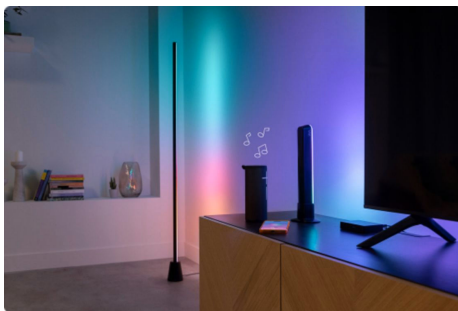

Prinde banda pentru iluminatul fundalului, conectează cablurile HDMI și conectează Sync Box la rețeaua Wi-Fi. Nicio cameră sau cablu nu vor atârna deasupra ecranului televizorului, fără a fi nevoie de o instalare complicată.

Sincronizarea culorilor în timp real

Sync Box citește semnalul video direct din portul HDMI, analizează instantaneu întregul ecran al televizorului și generează culorile potrivite și ultra-precise.

Funcționează cu orice dispozitiv HDMI 2.0

Pur și simplu conectează Sync Box la un dispozitiv media HDMI, cum ar fi selfie stick-ul sau o consolă de jocuri. Compatibil 4K la 60 Hz, HDR10+, Dolby Vision.

Sincronizează cu toate luminile tale WiZ

Conectează Sync Box la orice lumină WiZ color, cu Wi-Fi și Bluetooth. Creează o configurare completă a iluminatului care se sincronizează cu televizorul tău pentru o experiență de neuitat, fie că folosești becuri, benzi de iluminat sau lămpi.

Luminează încăperea după ritmul muzicii

Sync Box detectează sunetul prin microfonul încorporat, permițând luminilor să pulseze odată cu muzica, chiar și atunci când televizorul este oprit. Setează culori și efecte dinamice, creând o atmosferă perfectă pentru a asculta muzică.