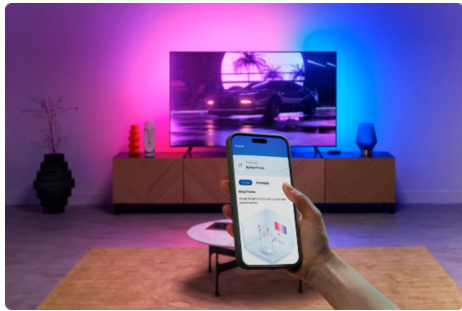

Instalare și configurare ușoară

Prinde banda pentru iluminatul fundalului, conectează cablurile HDMI și conectează Sync Box la rețeaua Wi-Fi. Nicio cameră sau cablu nu vor atârna deasupra ecranului televizorului, fără a fi nevoie de o instalare complicată.