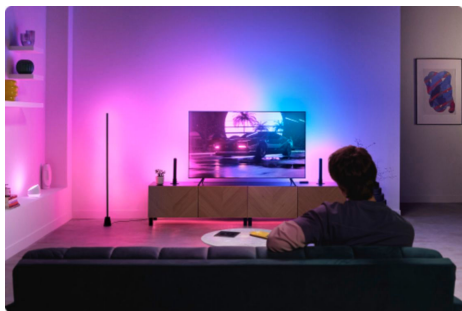

HDMI Sync Box pentru iluminatul fundalului TV, pentru televizoare de 75" – 85"

Acum poți duce divertismentul la nivelul următor prin proiectarea culorilor ecranului televizorului în timp real. Banda RGBIC asociază culorile vibrante cu viteza luminii pentru filme, jocuri sau muzică. Bucură-te de o instalare simplă și de o potrivire precisă a culorilor prin HDMI. Sincronizează cu orice dispozitiv HDMI 2.0, cum ar fi un selfie-stick sau o consolă de jocuri. Conectează prin Wi-Fi cât de multe lumini WiZ cu lumină color dorești, pentru efecte în întreaga încăpere.

Prinde banda pentru iluminatul fundalului, conectează cablurile HDMI și conectează Sync Box la rețeaua Wi-Fi. Nicio cameră sau cablu nu vor atârna deasupra ecranului televizorului, fără a fi nevoie de o instalare complicată.

Pur și simplu conectează Sync Box la un dispozitiv media HDMI, cum ar fi selfie stick-ul sau o consolă de jocuri. Compatibil 4K la 60 Hz, HDR10+, Dolby Vision.

Sincronizează cu toate luminile tale WiZ

Conectează Sync Box la orice lumină WiZ color, cu Wi-Fi și Bluetooth. Creează o configurare completă a iluminatului care se sincronizează cu televizorul tău pentru o experiență de neuitat, fie că folosești becuri, benzi de iluminat sau lămpi.

Luminează încăperea după ritmul muzicii

Sync Box detectează sunetul prin microfonul încorporat, permițând luminilor să pulseze odată cu muzica, chiar și atunci când televizorul este oprit. Setează culori și efecte dinamice, creând o atmosferă perfectă pentru a asculta muzică.