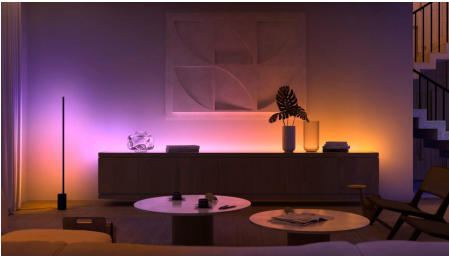

PHILIPS

A60 - Bec smart E27
- 1100

Hue cu ambianță albă și
color

Până la 1100 de lumini

Lumină naturală cu spectru
complet

Ajustarea intensității luminoase
până la 0,2%

Tehnologia de potrivire precisă
a culorilor Chromasync™

8720169364066

Iluminat simplu și intelligent

Bucură-te de beneficiile luminii naturale în locuința ta cu cel mai inteligent bec de până acum, reproiectat pentru a consuma cu 40% mai puțină energie și echipat cu tehnologia de potrivire precisă a culorilor Chromasync™, precum și cu lumină albă cu spectru complet. Obține culoarea sau tonul ideal de lumină albă, apoi personalizează și mai mult cu funcția de reglare ultra-joasă de la luminozitate maximă până la 0,2%.

Iluminat simplu și intelligent

- Controlează luminile prin intermediul vocii*
- Creează o experiență personalizată cu iluminatul inteligent color
- Creează atmosfera perfectă cu o lumină albă caldă până la rece
- Deblocă și suita completă de funcții de iluminare inteligentă cu Hue Bridge

Creați o experiență personalizată cu iluminatul inteligent color

Transformați-vă locuința prin intermediul a 16 milioane de culori, creând imediat atmosfera potrivită pentru orice eveniment. La o singură atingere a unui buton, puteți crea o atmosferă festivă pentru o petrecere, transforma sufrageria într-o sală de cinema, amplifica decorul locuinței cu accente color și multe altele.