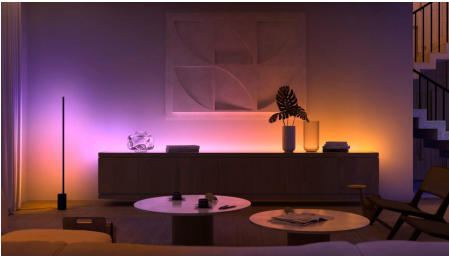

PHILIPS

A60 - Bec smart E27
- 1100

Hue cu ambianță albă și
color

Până la 1100 de lumini

Lumină naturală cu spectru
complet

Ajustarea intensității luminoase
până la 0,2%

Tehnologia de potrivire precisă
a culorilor Chromasync™

8720169365735

Iluminat simplu și intelligent

Bucură-te de beneficiile luminii naturale în locuința ta cu cel mai inteligent bec de până acum, reproiectat pentru a consuma cu 40% mai puțină energie și echipat cu tehnologia de potrivire precisă a culorilor Chromasync™, precum și cu lumină albă cu spectru complet. Obține culoarea sau tonul ideal de lumină albă, apoi personalizează și mai mult cu funcția de reglare ultra-joasă de la luminozitate maximă până la 0,2%.

Iluminat simplu și intelligent

- Controlează luminile prin intermediul vocii*
- Creează o experiență personalizată cu iluminatul inteligent color
- Creează atmosfera perfectă cu o lumină albă caldă până la rece
- Deblocă și suita completă de funcții de iluminare inteligentă cu Hue Bridge

Creați o experiență personalizată cu iluminatul inteligent color

Transformați-vă locuința prin intermediul a 16 milioane de culori, creând imediat atmosfera potrivită pentru orice eveniment. La o singură atingere a unui buton, puteți crea o atmosferă festivă pentru o petrecere, transforma sufrageria într-o sală de cinema, amplifica decorul locuinței cu accente color și multe altele.