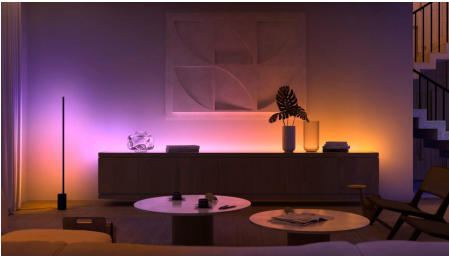

### Iluminat simplu și inteligent

- Controlează luminile prin intermediul vocii\*
- Creează o experiență personalizată cu iluminatul inteligent color
- Creează atmosfera perfectă cu o lumină albă caldă până la rece
- Deblocă și suita completă de funcții de iluminare inteligentă cu Hue Bridge

## Creați o experiență personalizată cu iluminatul inteligent color

Transformați-vă locuința prin intermediul a 16 milioane de culori, creând imediat atmosfera potrivită pentru orice eveniment. La o singură atingere a unui buton, puteți crea o atmosferă festivă pentru o petrecere, transforma sufrageria într-o sală de cinema, amplifica decorul locuinței cu accente color și multe altele.