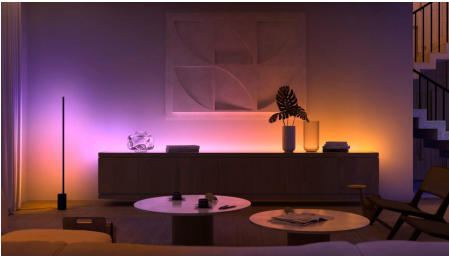

8720169364486

Iluminat simplu și inteligent

Bucură-te de beneficiile luminii naturale în locuința ta cu cel mai inteligent bec de până acum, reproiectat pentru a consuma cu 40% mai puțin energie și echipat cu tehnologia de potrivire precisă a culorilor Chromasync™, precum și cu lumină albă cu spectru complet. Obține culoarea sau tonul ideal de lumină albă, apoi personalizează și mai mult cu funcția de reglare ultra-joasă de la luminozitate maximă până la 0,2%.

Iluminat simplu și inteligent

- Controlează luminile prin intermediul vocii*
- Creează o experiență personalizată cu iluminatul inteligent color
- Creează atmosfera perfectă cu o lumină albă caldă până la rece
- Deblocă și suita completă de funcții de iluminare inteligentă cu Hue Bridge

Creați o experiență personalizată cu iluminatul inteligent color

Transformați-vă locuința prin intermediul a 16 milioane de culori, creând imediat atmosfera potrivită pentru orice eveniment. La o singură atingere a unui buton, puteți crea o atmosferă festivă pentru o petrecere, transforma sufrageria într-o sală de cinema, amplifica decorul locuinței cu accente color și multe altele.