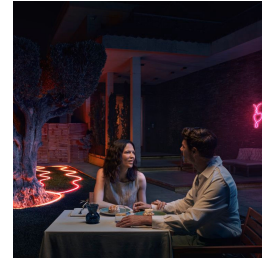

## Creează o oază de neon

Curbează, modelează și lasă-te inspirat. Banda luminoasă de exterior Neon are un design flexibil care îți poate transforma curtea din spate sau din față într-un paradis jucăuș cu strălucirea sa vibrantă de neon. Creată pentru a atrage privirile, folosește lumina sa pentru a crea atmosfera perfectă, de la una relaxată de lounge până la o petrecere dansantă sub stele! Tehnologia Chromasync™ asigură o potrivire precisă a culorilor, pentru a reda gradiente neon spectaculoase pe copaci, plante, fântâni și pereții grădinii. Rezistentă la intemperii și ușor de instalat — conectează această bandă luminoasă la o priză standard folosind sursa de alimentare de joasă tensiune inclusă.