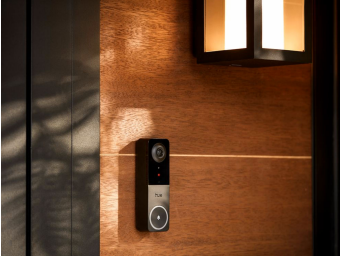

Sistem de securitate care funcționează cu luminile tale Philips Hue

- Atunci când Video Interfonul detectează mișcare, luminile Philips Hue se aprind automat. Atunci când cineva sună la ușă, luminile clipeșc ușor, ca să știi că cineva este acolo.

Ușor de instalat

- Configurează interfonul cu cablu în doar câțiva pași simpli, acesta fiind proiectat să se potrivească perfect la orice ușă.

Alerte sonore inteligente, oriunde în casă

- Adaugă o sonerie wireless inteligentă pentru notificări sonore oriunde în casă, astfel încât să știi întotdeauna când cineva este la ușă.

Repere

Sistem de securitate care func ionează cu luminile tale Philips Hue

Vezi totul în detalii clare

Alerte sonore inteligente, oriunde în casă

Știi cine este la ușă, oriunde te-ai afla

Vizualizare clară și complet color, chiar și pe întuneric