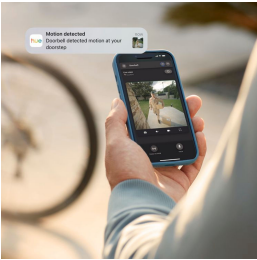

Ușor de instalat

- Configurează interfonul cu cablu în doar câțiva pași simpli, acesta fiind proiectat să se potrivească perfect la orice ușă.

Alerte sonore inteligente, oriunde în casă

- Adaugă o sonerie wireless inteligentă pentru notificări sonore oriunde în casă, astfel încât să știi întotdeauna când cineva este la ușă.

Repere

Sistem de securitate care func ionează cu luminile tale Philips Hue

Vezi totul în detalii clare

Alerte sonore inteligente, oriunde în casă

Știi cine este la ușă, oriunde te-ai afla

Vizualizare clară și complet color, chiar și pe întuneric