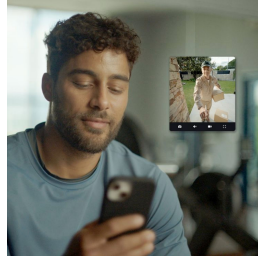

Vezi totul în detalii clare