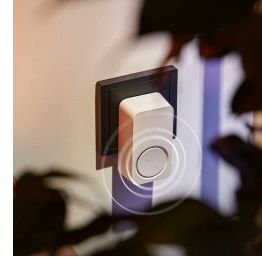

Repere

Sistem de securitate care func ionează cu luminile tale Philips Hue

Vezi totul în detalii clare

Alerte sonore inteligente, oriunde în casă

Știi cine este la ușă, oriunde te-ai afla

Vizualizare clară și complet color, chiar și pe întuneric