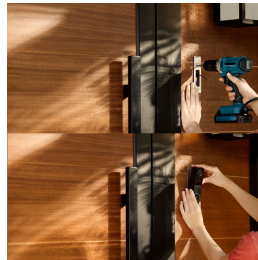

Ușor de instalat