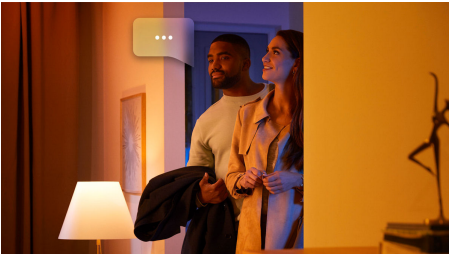

Controla i luminile prin intermediul vocii*

Philips Hue func ionează cu Amazon Alexa și Google Assistant, atunci când este asociat cu un dispozitiv Google Nest sau Amazon Echo. Comenzile vocale simple vă permit să controla i mai multe lumini dintr-o încăpere sau doar o singură lumină.