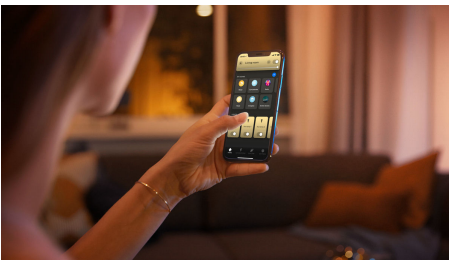

### Iluminat simplu și inteligent

- Controlează până la 10 lumini cu aplicația prin Bluetooth
- Creează atmosfera perfectă cu o lumină albă caldă până la rece
- Obține rezultate de lumină perfecte pentru activitățile zilnice
- Deblocați suita completă de funcții de iluminare inteligentă cu Hue Bridge

## Controla-i până la 10 lumini cu aplicația prin Bluetooth

Cu aplicația Hue Bluetooth, poți controla luminile inteligente Hue într-o singură încăpere a locuinței dvs. Adăugați până la 10 lumini inteligente și controlați-le cu o singură atingere a unui buton de pe dispozitivul dvs. mobil.