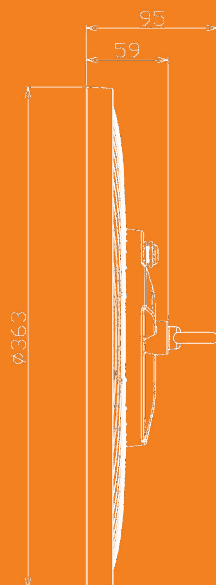

**28000 lm**  
FLUX LUMINOS

**4000 K**  
LUMINĂ NEUTRĂ

**IP65**  
PROTECȚIE

Putere:	200W
Flux luminos:	28000lm
Factor putere:	>0.90
Unghi fascicul:	90°
Durată viață:	25.000h
Alimentare:	AC 220-240V
Frecvență:	50-60Hz
Material carcasă:	Aluminiu
Cablu:	30cm 3G0.75mm <sup>2</sup>
Garanție:	2 ani