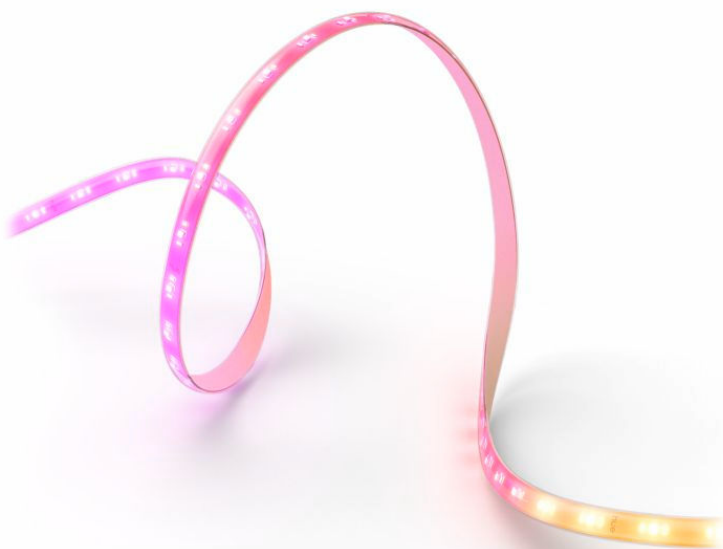

Iluminat simplu și inteligent

Obține lumină decorativă și funcțională, totul cu o singură bandă luminoasă! Inundă bolții de plafon din orice spațiu interior cu lumină albă ultra-intensă pentru a-ți derula mai ușor activitățile zilnice. Creează o ambianță perfectă în culori îndrăznețe și vii pentru momente de zi cu zi complet captivante. Creează un gradient constant de culori datorită îmbinării precise a culorilor Chromasync™. Instalare flexibilă — taie, reutilizează și extinde pentru a adapta banda luminoasă la orice spațiu. Obține control total, personalizare și scenarii de lumină cu ajutorul aplicației Hue premiate și al comenzilor vocale.

Iluminat simplu și inteligent

- Decorează și îmbunătățește ambianța în orice spațiu interior
- Mai luminoasă și mai clară ca niciodată
- Lumină superioară, creată pentru a fi văzută
- Control suprem, fără efort