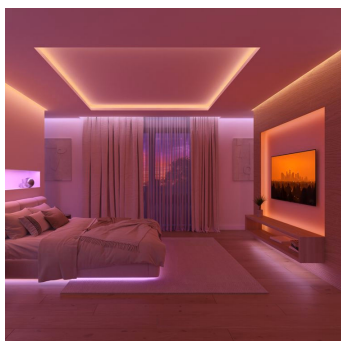

8721103088413

Iluminat simplu și inteligent

Obține lumină decorativă și funcțională, totul cu o singură bandă luminoasă! Inundă bolții de plafon din orice spațiu interior cu lumină albă ultra-intensă pentru a-ți derula mai ușor activitățile zilnice. Creează o ambianță perfectă în culori îndrăznețe și vii pentru momente de zi cu zi complet captivante. Creează un gradient constant de culori datorită îmbinării precise a culorilor Chromasync™. Instalare flexibilă — taie, reutilizează și extinde pentru a adapta banda luminoasă la orice spațiu. Obține control total, personalizare și scenarii de lumină cu ajutorul aplicației Hue premiate și al comenzilor vocale.

Repere

Decorează și îmbunătățește ambianța în orice spațiu interior

Alege între nuanțe colorate în armonie cu dispoziția ta sau nuanțe albe autentice pentru a crea ambianța perfectă cu lumină difuză care luminează subtil pereții, podelele și tavanele. Tehnologia Chomasync™ oferă precizie și îmbinare uniformă a culorilor pentru a crea gradient perfect de culoare în fiecare colț. Personalizează-ți spațiul cu scenarii deosebite de lumină și efecte dinamice care să se potrivească fiecărei dispoziții și ocazii. Taie pentru a se potrivi oriunde — de la colțuri și pereți până la tavane sau scări.

Lumină superioară, creată pentru a fi văzută

Banda luminoasă OmniGlow oferă cea mai bună experiență de iluminat din clasa sa. Obține cea mai stabilă și uniformă linie a luminii cu tehnologia OmniGlow și un manșon cu efect difuz, care maschează spoturile LED. OmniGlow are îndrăzneala de a deveni piesa centrală a designului camerei tale. Fluxul luminos de calitate superioară face ca acesta să fie perfect pentru iluminatul ambiental, în timp ce micro LED-urile pe bază de CSP (Chip Scale Package) asigură un iluminat ultra-fluid; mai mult, efectele dinamice naturale garantează că orice spațiu interior devine extrem de captivant.