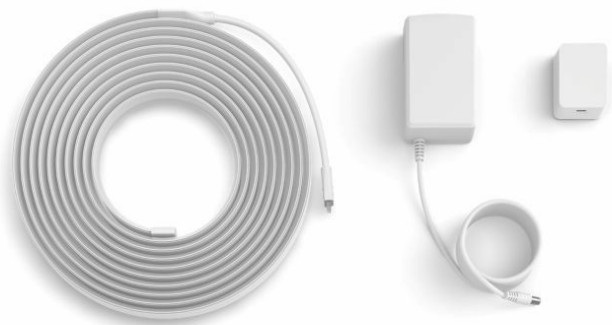

Ce este acceptat?

- Compatibil cu caracteristica Efecte: Yes
- Aplicația Philips Hue: iOS 16 sau o versiune ulterioară
- Wi-Fi: Works without Wi-Fi

- Perioadă de asistență definită: Minimum of 48 months after introduction date
- Număr maxim de accesorii: 12 (with Hue Bridge)

- Protocol de comunicare: Bluetooth, Zigbee
- Compatibilitate cu sisteme terțe: Alexa, Google Home, Apple Homekit, IFTTT, Klikaanklikuit, Matter, Samsung Smartthings, Sonos

Ce este în cutie?