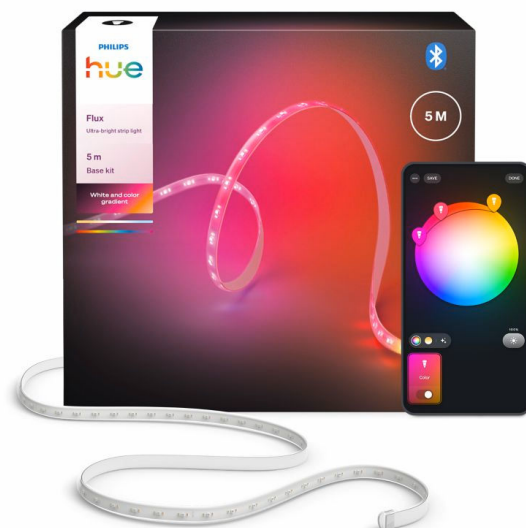

Specificații ale cutiei

Dimensiunile și greutatea ambalajului

- EAN/UPC - produs: 8721103088413
- Greutate netă: 0,66 kg
- Greutate brută: 0,86 kg
- Înălțime: 210 mm
- Lungime: 96 mm
- Lățime: 210 mm