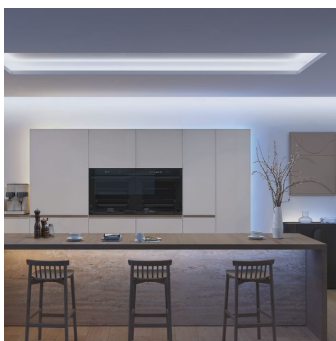

Luminează fiecare colț cu ajutorul luminii albe strălucitoare, ultra-strălucitoare și naturale. Proiectate cu LED-uri albe dedicate, aceste benzi luminoase oferă cele mai pure și clare nuanțe de alb. Datorită puterii ultra-luminoase de până la 6000 de lumeni, vei beneficia de un iluminat puternic de tip „wall washing” sau unul funcțional, pentru a te concentra mai bine la activitățile zilnice.

Lumină superioară, creată pentru a fi văzută