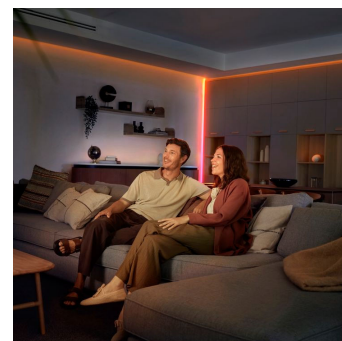

Repere

Decorează și îmbunătățește ambianța în orice spațiu interior

Alege între nuanțe colorate în armonie cu dispoziția ta sau nuanțe albe autentice pentru a crea ambianța perfectă cu lumină difuză care luminează subtil pereții, podelele și tavanele. Tehnologia Chomasync™ oferă precizie și îmbinare uniformă a culorilor pentru a crea gradient perfect de culoare în fiecare colț. Personalizează-ți spațiul cu scenarii deosebite de lumină și efecte dinamice care să se potrivească fiecărei dispoziții și ocazii. Taie pentru a se potrivi oriunde — de la colțuri și pereți până la tavane sau scări.

Lumină superioară, creată pentru a fi văzută

Banda luminoasă OmniGlow oferă cea mai bună experiență de iluminat din clasa sa. Obține cea mai stabilă și uniformă linie a luminii cu tehnologia OmniGlow și un manșon cu efect difuz, care maschează spoturile LED. OmniGlow are îndrăzneala de a deveni piesa centrală a designului camerei tale. Fluxul luminos de calitate superioară face ca acesta să fie perfect pentru iluminatul ambiental, în timp ce micro LED-urile pe bază de CSP (Chip Scale Package) asigură un iluminat ultra-fluid; mai mult, efectele dinamice naturale garantează că orice spațiu interior devine extrem de captivant.