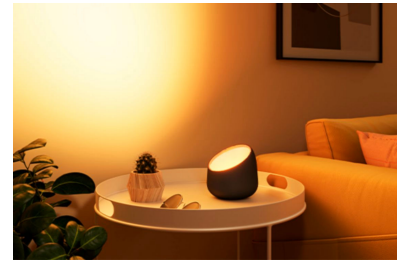

Design elegant

Disponibilă atât în negru, cât și în alb, această lampă mică și elegantă este concepută pentru a se integra în orice decor interior.